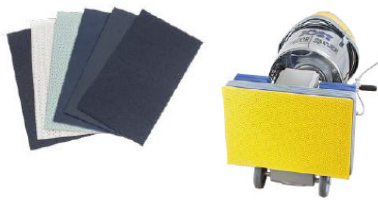

JÖST
abrasives

**Chemiefreie
Reinigung &
Aufbereitung!**

Art.Nr.	Bezeichnung	Tagesmiete* Kaufpreis Stk **
HRE1	Exzentermaschine Joest Floor Sander Junior	80,00 €* Reinigungspads Feinstein, Fliesen, Teppich, Gummi, Lino, PVC, Laminat, Vinyl, 190x340 mm
HRE2	Microfaserpad grau > Starke Verschmutzung/Teppichreinigung	22,00 €**
HRE3	Microfaserpad blau/melange > Mittlere Verschmutzungen	22,00 €**
HRE4	Blue Wave Melaminpad > Verstrichungen auf Lino, PVC	18,00 €**
Bodenaufbereitungspads PVC, Gummi/Kautschuk, 190x340 mm		
HRE5	SG-240 Schleifpad > Grob Anschleifen/Entschichten	4,00 €**
HRE6	Abraflex® Maroon > Grob Anschleifen/Entschichten Lino	4,00 €**
HRE7	SG 600 Schleifpad > Normales Anschleifen/Entschichten	4,00 €**
HRE8	SG 1500 > Feinschlif für seidenmatten Glanz	4,00 €**
HRE9	SG 2500 > Feinschlif für hohen Glanzgrad	4,00 €**
Grundreinigungspads Superpads für Lino, PVC, Gummi/Kautschuk, 190x340 mm		
HRE10	Abraflex® Superpad schwarz > Aggressive Grundreinigung	6,00 €**
HRE11	Abraflex® Superpad grün > Grundreinigung	6,00 €**
HRE12	Abraflex® Superpad rot > Cleanern	6,00 €**
HRE13	Abraflex® Superpad weiß > Polieren	6,00 €**
Holz/Parkett Schleif- und Aufbereitungspads, 190x340 mm		
HRE14	useit®-Superpad P gelb 60 > Grobschliff	2,00 €**
HRE15	useit®-Superpad P gelb 120 > Feinschliff	2,00 €**
HRE16	Takeit®-Normalpad ultra fine violett > Öl/Wachs einpflegen	2,50 €**