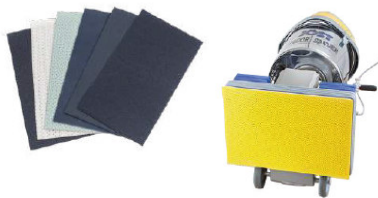

**Chemiefreie
Reinigung &
Aufbereitung!**

Art.Nr.	Bezeichnung	Tagesmiete* Kaufpreis Stk **
HRE1	Exzentermaschine Joest Floor Sander Junior	80,00 €* Reinigungspads Feinstein, Fliesen, Teppich, Gummi, Lino, PVC, Laminat, Vinyl, 190x340 mm
HRE2	Microfaserpad grau > Starke Verschmutzung/Teppichreinigung	22,00 €**
HRE3	Microfaserpad blau/melange > Mittlere Verschmutzungen	22,00 €**
HRE4	Microfaserpad weiß/blau > Leichte Verschmutzungen	22,00 €**
HRE5	Blue Wave Melaminpad > Verstrichungen auf Lino, PVC	18,00 €** Bodenaufbereitungspads PVC, Gummi/Kautschuk, 190x340 mm
HRE6	SG-240 Schleifpad > Grob Anschleifen/Entschichten	4,00 €**
HRE7	SG 600 Schleifpad > Normales Anschleifen/Entschichten	4,00 €**
HRE8	SG 1500 > Feinschlif für seidenmatten Glanz	4,00 €**
HRE9	SG 2500 > Feinschlif für hohen Glanzgrad	4,00 €** Grundreinigungspads Superpads für Lino, PVC, Gummi/Kautschuk, 190x340 mm
HRE10	Abraflex® Superpad schwarz > Aggressive Grundreinigung	6,00 €**
HRE11	Abraflex® Superpad grün > Grundreinigung	6,00 €**
HRE12	Abraflex® Superpad rot > Cleanern	6,00 €**
HRE13	Abraflex® Superpad weiß > Polieren	6,00 €** Holz/Parkett Schleif- und Aufbereitungspads, 190x340 mm
HRE14	useit®-Superpad P gelb 60 > Grobschliff	2,00 €**
HRE15	useit®-Superpad P gelb 120 > Feinschliff	2,00 €**
HRE16	Takeit®-Normalpad ultra fine violett > Öl/Wachs einpflegen	2,50 €**